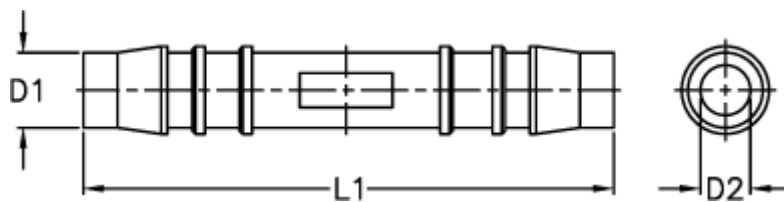

Varenummer: 027508900012

Beskrivelse: Norma slangestuds GS 12

Mål

D1 = 12

D2 = 8.6

L1 = 66.5